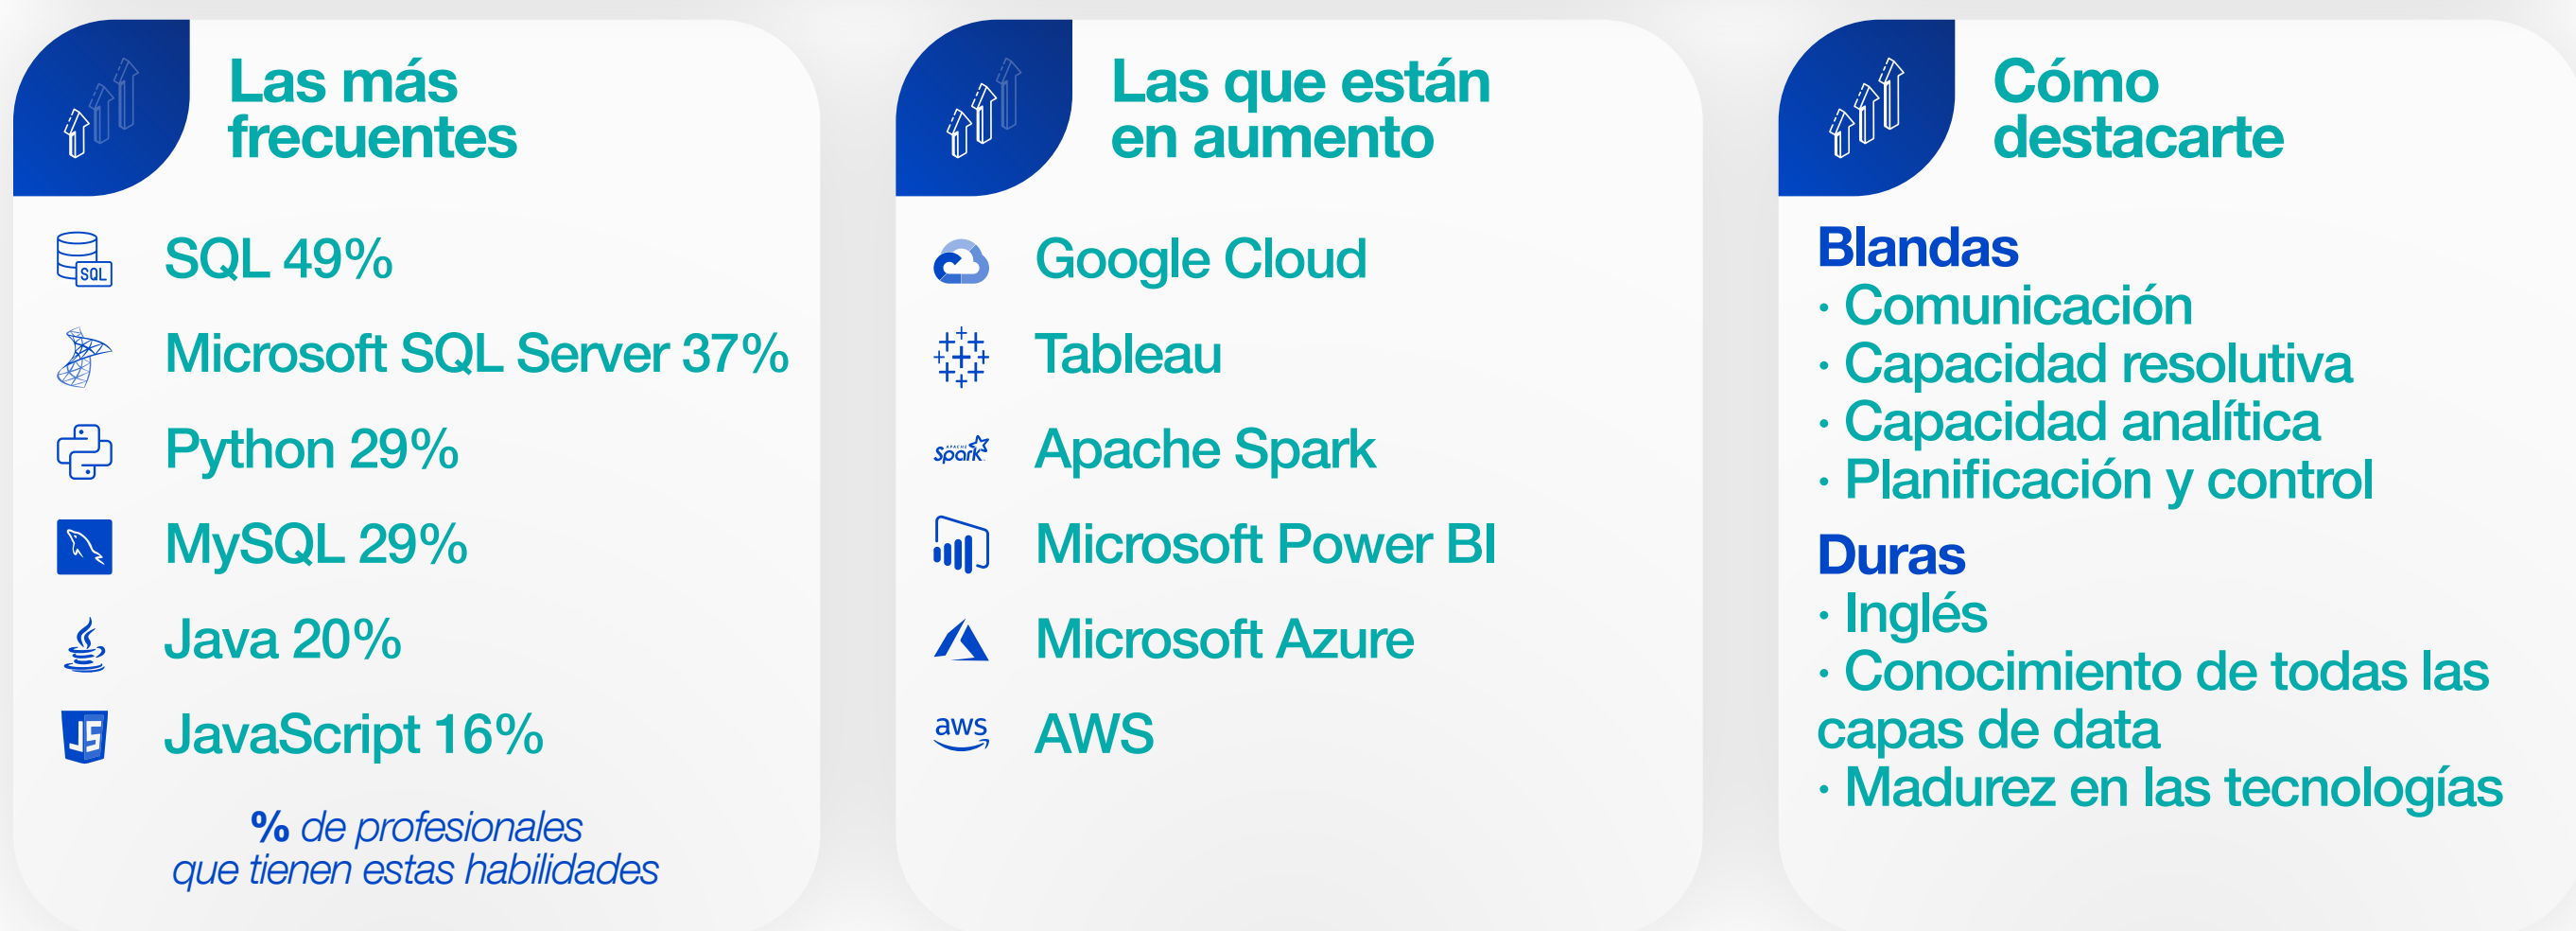

ALCANZA TU POTENCIAL CON ESTAS HABILIDADES